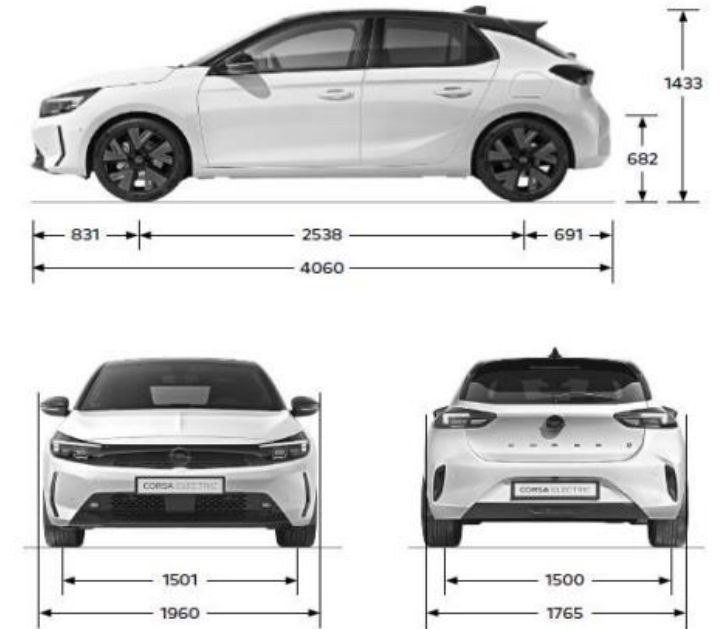

ESTERNI

Cerchi in acciaio da 16" silver
Fari LED anteriori, indicatori di direzione a LED
Luci posteriori alogene
Tetto in tinta carrozzeria
Maniglie portiere in tinta carrozzeria
Specchietti retrovisori esterni in tinta nera, regolabili elettricamente e riscaldabili

INTERNI

Sedili in tessuto nero Malwa
Sedile guida regolabile a 6 vie e passeggero a 4 vie
Sedile posteriore ripiegabile asimmetricamente (60/40)
Volante a 3 razze con fondo piatto, comandi radio e cruise control
Alzacristalli elettrici anteriori e posteriori
Sensori di parcheggio posteriori
Sight&Light Pack
Luce di cortesia posteriore
Clima manuale

INTERNI

Sedili in tessuto nero BANDA
Volante in eco-pelle
Info display 7" digitale multicolor
Retrocamera di parcheggio 180°
Sensori di parcheggio anteriori
Blind spot alert
Bracciolo centrale anteriore

CARATTERISTICHE NUOVA CORSA

RIFERIMENTO NOTA MKT-2024-066 DEL 13/03/2024  11

VERSIONI	BENZINA		
	1.2 75 cv S&S MT5	1.2 100 cv S&S MT6	1.2 100 cv S&S AT8
Per neopatentati	Sì	No	No
Normativa antinquinamento	Euro 6 D	Euro 6 D	Euro 6 D
Sistema Stop&Start	Sì	Sì	Sì
Cavalli Fiscali	14	14	14
Numero di cilindri	3	3	3
Cilindrata - cm ³	1199	1199	1199
Potenza massima - kW a giri/min	55 @ 5750	74 @ 5500	74 @ 5500
Coppia massima - Nm a giri/min	118 @ 2750	205 @ 1750	205 @ 1750
TRASMISSIONE			
Cambio	Manuale	Manuale	Automatico
Numero rapporti	5	6	8 con palette al volante
PERFORMANCE			
Velocità massima in km/h	174	194	192
0 - 100 km/h (in secondi)	13,2	9,9	10,8
EMISSIONI E CONSUMI (WLTP)			
Emissioni CO ₂ min\max - g/km	120	114-116	122-124
Consumo carburante min\max - l/100km	5,2-5,3	5,1	5,4
DIMENSIONI			
Lunghezza min/max - mm	4060		
Larghezza - mm con retrovisori	1960		
Larghezza - mm senza retrovisori	1765		
Altezza - mm	1433		
Passo - mm	2538		
Numero posti	5		
Volume del bagagliaio - dm ³ (con sedili posteriori)	309		